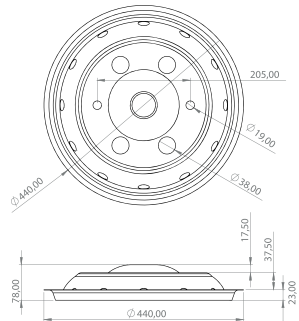

BİJON KAPAKLARI
NUT CAPS

ÜRÜN ÖZELLİKLERİ / PRODUCT SPECIFICATION

ÖN / FRONT

ARKA / REAR

	ÖN / FRONT	ARKA / REAR
Model	: SİMÜLATÖR	SİMÜLATÖR
Koli İçi Adedi	: 2 (1 Set)	2 (1 Set)
Carton in Pc.		

Kullanıldığı araçlar / Available for
Iveco Daily 16" x 6.0"