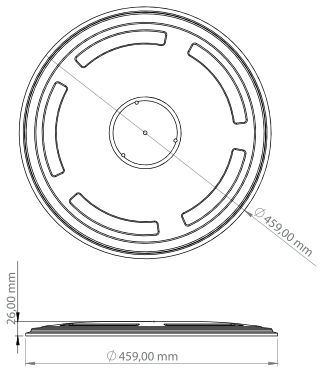

ARKA / REAR

JK 301302

ÜRÜN ÖZELLİKLERİ / PRODUCT SPECIFICATION

ÖN / FRONT

ARKA / REAR

	ÖN / FRONT	ARKA / REAR
Model	403	403
Koli İçi Adedi : Carton in Pc.	8	10
Renk/Colour	    	

Kullanıldığı araçlar / Available for
Mercedes, Mitsubishi, Magirus, Man, Iveco, Renault...