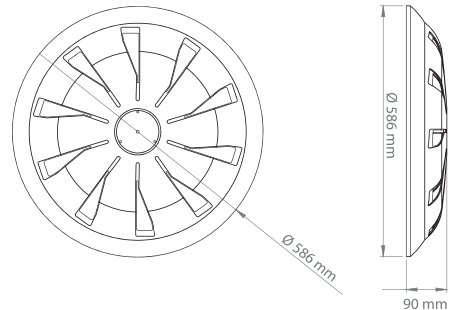

JK 106300

ÜRÜN ÖZELLİKLERİ / PRODUCT SPECIFICATION

ÖN / FRONT • ARKA / REAR

ÖN / FRONT • ARKA / REAR

Model : **NEW SETRA**

Koli İçi Adedi : 10
Carton in Pc.

Renk/Colour :

Kullanıldığı araçlar / Available for
Mercedes, Mitsubishi, BMC, Daf, Volvo, Neoplan, Scania,
Man, Setra, Iveco, Chrysler, Renault, Bova, Vanhool, Ford...