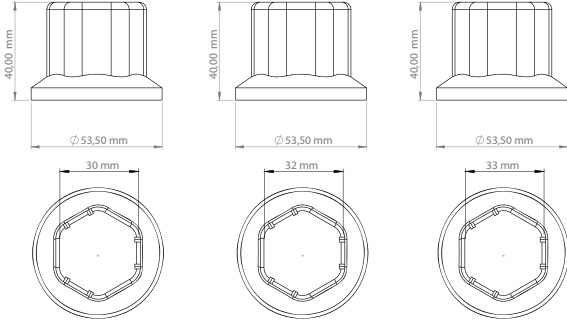

BBJ 030 • BBJ 032 • BBJ 033

BOYALI PLASTİK
BİJON KAPAKLARI

PAINTED PLASTIC NUT CAPS