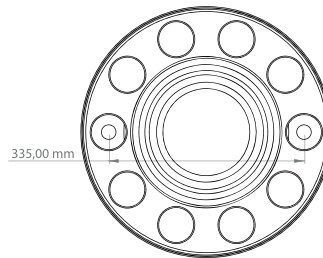

ÜRÜN ÖZELLİKLERİ / PRODUCT SPECIFICATION

DOLU / SOLID BODY

BOŞ / HOLLOW BODY

	DOLU / SOLID BODY	BOŞ / HOLLOW BODY
Model	: ÇEMBER	ÇEMBER
Koli İçi Adedi : 12 Carton in Pc.		12
Renk/Colour	:	

Kullanıldığı araçlar / Available for
Mercedes, Mitsubishi, BMC, Daf, Volvo, Neoplan, Scania,
Man, Setra, Iveco, Chrysler, Renault, Bova, Vanhool, Ford...