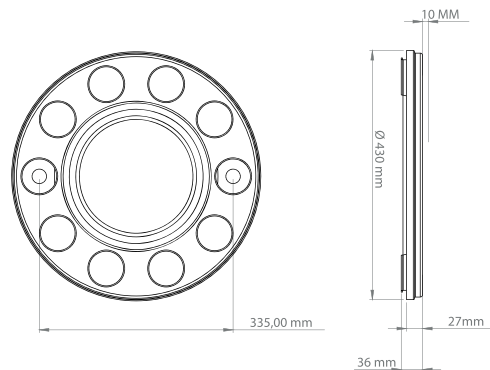

22.5"
ÇEMBER

DOLU / SOLID BODY

BOŞ / HOLLOW BODY

PLASTİK / PLASTIC

DOLU / SOLID BODY **BOŞ / HOLLOW BODY**

DB 105410

BB 105410

ÜRÜN ÖZELLİKLERİ / PRODUCT SPECIFICATION