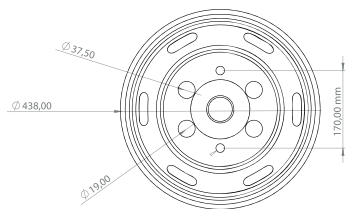

ÜRÜN ÖZELLİKLERİ / PRODUCT SPECIFICATION

ÖN / FRONT

ARKA / REAR

	ÖN / FRONT	ARKA / REAR
Model	: SİMÜLATÖR	SİMÜLATÖR
Koli İçi Adedi	: 2 (1 Set)	2 (1 Set)
Carton in Pc.		

Kullanıldığı araçlar / Available for
Iveco Daily 16" x 5.5"