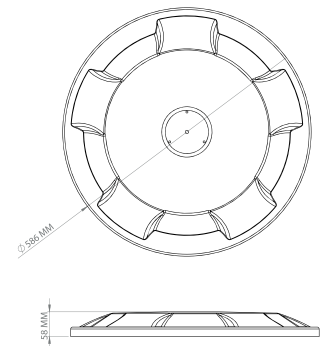

22.5"

SİMÜLATÖR
TRUCK

ÖN / FRONT

ARKA / REAR

PASLANMAZ / STAINLESS

ÖN / FRONT

ARKA / REAR

JK 112101