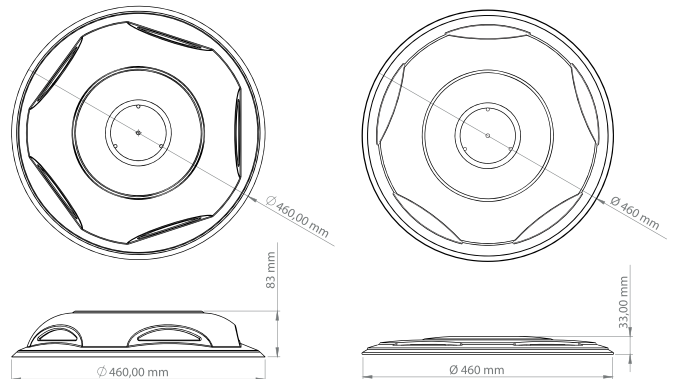

JK 309301

JK 309302

ÜRÜN ÖZELLİKLERİ / PRODUCT SPECIFICATION

ÖN / FRONT

ARKA / REAR

	ÖN / FRONT	ARKA / REAR
Model :	STAR	STAR
Koli İçi Adedi : Carton in Pc.	8	10
Renk/Colour :	    	

Kullanıldığı araçlar / Available for
Mercedes, Mitsubishi, Magirus, Man, Iveco, Renault...