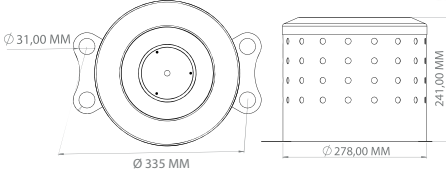

22.5"

AKS TASI

SÜPER DELİKLİ / SUPER HOLES

PASLANMAZ / STAINLESS

UZUN / LONG
JK 132102

ORTA / MEDIUM
JK 133102

KISA / SHORT
JK 134102

ÜRÜN ÖZELLİKLERİ / PRODUCT SPECIFICATION