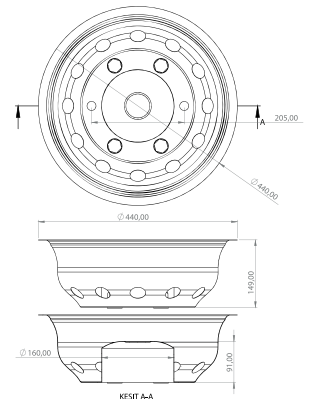

BİJON KAPAKLARI
NUT CAPS

ÜRÜN ÖZELLİKLERİ / PRODUCT SPECIFICATION

ÖN / FRONT

ARKA / REAR

	ÖN / FRONT	ARKA / REAR
Model	: SİMÜLATÖR	SİMÜLATÖR
Koli İçi Adedi	: 2 (1 Set)	2 (1 Set)
Carton in Pc.		

Kullanıldığı araçlar / Available for
Iveco Daily 16" x 6.0"