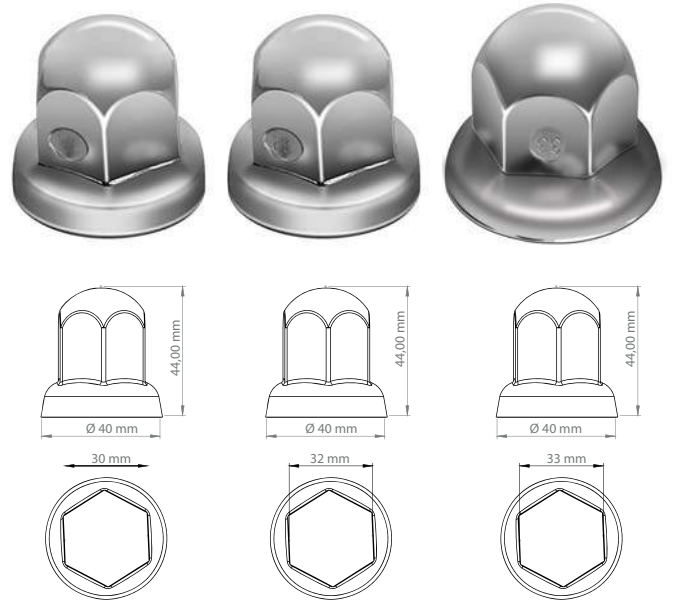

**AKSESUARLAR
YEDEK PARÇALAR**

ACCESSORIES
SPARE PARTS

ABJ 030 - ABJ 032 - ABJ 033

PLASTİK KROM KAPLAMA BİJON KAPAĞI
PLASTIC NICKEL NUT CAPS

PBJ 030 • PBJ 032 • PBJ 033

PASLANMAZ BİJON KAPAKLARI
STAINLESS NUT CAPS