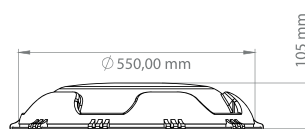

Kullanıldığı araçlar / Available for
Mercedes, Mitsubishi, BMC, Daf, Volvo, Neoplan, Scania,
Man, Setra, Iveco, Chrysler, Renault, Bova, Vanhool, Ford...

Ø 550,00 mm

Ø 550,00 mm

105 mm

Ø 550,00 mm

Ø 550,00 mm