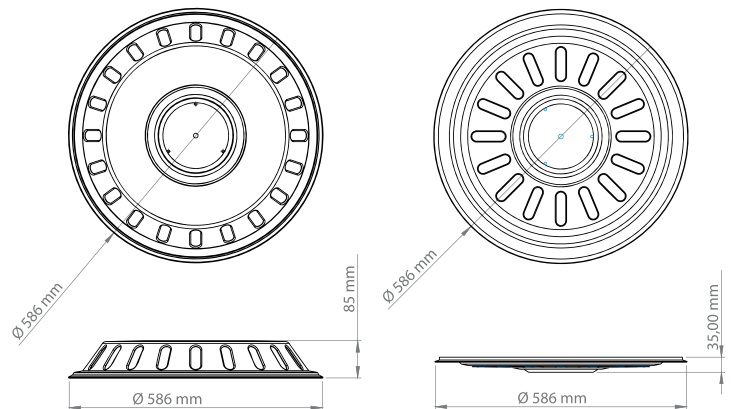

JK 113301

JK 113302

ÜRÜN ÖZELLİKLERİ / PRODUCT SPECIFICATION

ÖN / FRONT

ARKA / REAR

	ÖN / FRONT	ARKA / REAR
Model :	ELİT	ELİT
Koli İçi Adedi : Carton in Pc.	15	20
Renk/Colour :	    	

Kullanıldığı araçlar / Available for
Mercedes, Mitsubishi, BMC, Daf, Volvo, Neoplan, Scania,
Man, Setra, Iveco, Chrysler, Renault, Bova, Vanhool, Ford...