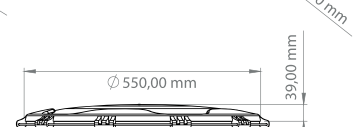

22.5"
TRAVEGO

PLASTİK / PLASTIC

ÖN / FRONT

ARKA / REAR

ÖN / FRONT

ARKA / REAR

ÖN / FRONT

ARKA / REAR

ÜRÜN ÖZELLİKLERİ / PRODUCT SPECIFICATION

ÖN / FRONT

ARKA / REAR

	ÖN / FRONT	ARKA / REAR
Model	: TRAVEGO	TRAVEGO
Koli İçi Adedi : 15 Carton in Pc.		35
Renk/Colour	:	

Kullanıldığı araçlar / Available for
Mercedes, Mitsubishi, BMC, Daf, Volvo, Neoplan, Scania,
Man, Setra, Iveco, Chrysler, Renault, Bova, Vanhool, Ford...