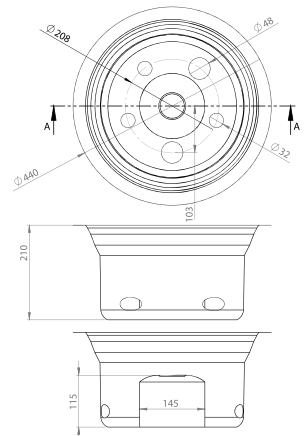

JK 442101

JK 442102

ÜRÜN ÖZELLİKLERİ / PRODUCT SPECIFICATION

ÖN / FRONT

ARKA / REAR

	ÖN / FRONT	ARKA / REAR
Model :	SİMÜLATÖR	SİMÜLATÖR
Koli İçi Adedi :	2 (1 Set)	2 (1 Set)
Carton in Pc.		

Kullanıldığı araçlar / Available for
Iveco, Isuzu, Mitsubishi
16" x 6.0" (5 Bijon)