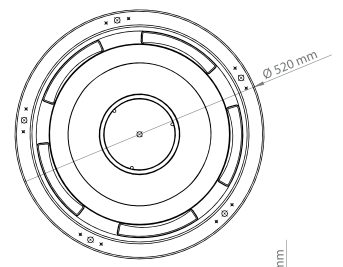

ÜRÜN ÖZELLİKLERİ / PRODUCT SPECIFICATION

ÖN / FRONT

ARKA / REAR

	ÖN / FRONT	ARKA / REAR
Model	403	403
Koli İçi Adedi : Carton in Pc.	6	8
Renk/Colour		

Kullanıldığı araçlar / Available for
Mercedes, Mitsubishi, BMC, Daf, Volvo, Neoplan, Scania,
Man, Setra, Iveco, Chrysler, Renault, Bova, Vanhool, Ford...