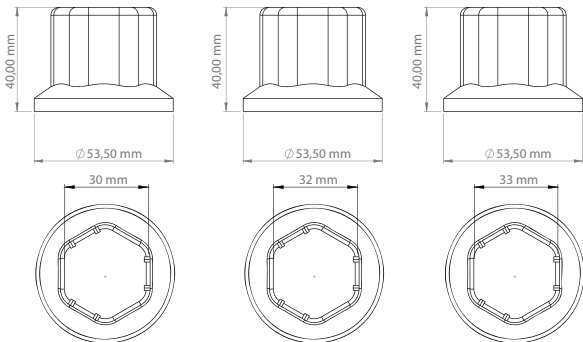

BJ 030 • BJ 032 • BJ 033

KROM KAPLAMA
PLASTİK BİJON KAPAKLARI - KISA
PLASTIC NICKEL NUT CAPS - SHORT