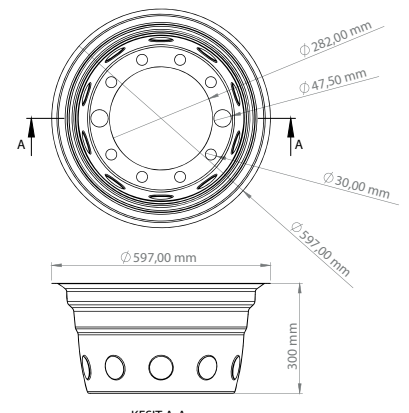

KESİT A-A

KESİT A-A

22.5"

SİMÜLATÖR
BUS

ÖN / FRONT

ARKA / REAR

PASLANMAZ / STAINLESS

ÖN / FRONT