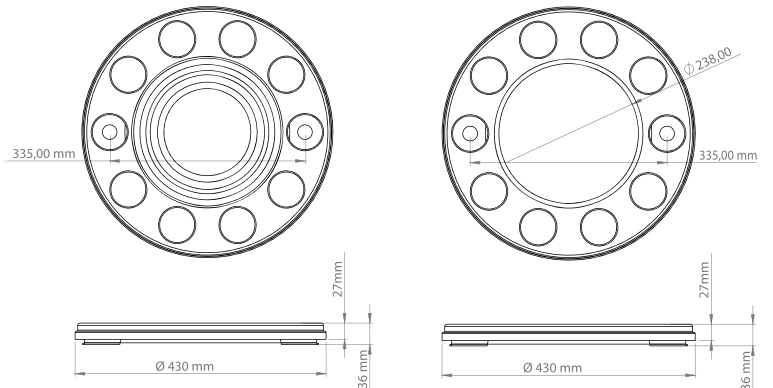

22.5"
ÇEMBER

DOLU / SOLID BODY

BOŞ / HOLLOW BODY

METAL BOYALI / METAL PAINTED

ÜRÜN ÖZELLİKLERİ / PRODUCT SPECIFICATION

DOLU / SOLID BODY

BOŞ / HOLLOW BODY

	DOLU / SOLID BODY	BOŞ / HOLLOW BODY
Model	: ÇEMBER	ÇEMBER
Koli İçi Adedi : 12 Carton in Pc.	12	12
Renk/Colour	:	

Kullanıldığı araçlar / Available for
Mercedes, Mitsubishi, BMC, Daf, Volvo, Neoplan, Scania,
Man, Setra, Iveco, Chrysler, Renault, Bova, Vanhool, Ford...