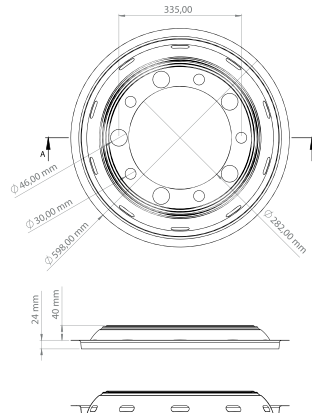

22.5"

SİMÜLATÖR
BUS

PASLANMAZ / STAINLESS

ÖN / FRONT

ARKA / REAR

ÜRÜN ÖZELLİKLERİ / PRODUCT SPECIFICATION

ÖN / FRONT

ARKA / REAR

	ÖN / FRONT	ARKA / REAR
Model	: SİMÜLATÖR	SİMÜLATÖR
Koli İçi Adedi : Carton in Pc.	10	6

Kullanıldığı araçlar / Available for
Mercedes, Mitsubishi, BMC, Daf, Volvo, Neoplan, Scania,
Man, Setra, Iveco, Chrysler, Renault, Bova, Vanhool, Ford...