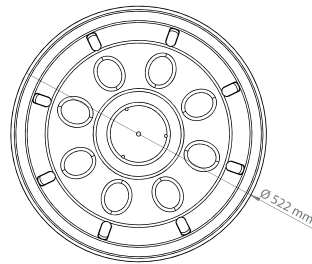

19.5"
DELİKLİ

ÖN / FRONT

ARKA / REAR

PASLANMAZ / STAINLESS

METAL BOYALI / METAL PAINTED

NİKEL / NICKEL

ÖN / FRONT

ARKA / REAR

ÖN / FRONT

ARKA / REAR

ÖN / FRONT

ARKA / REAR

ÜRÜN ÖZELLİKLERİ / PRODUCT SPECIFICATION

ÖN / FRONT

ARKA / REAR

	ÖN / FRONT	ARKA / REAR
Model :	DELİKLİ	DELİKLİ
Koli İçi Adedi : Carton in Pc.	8	15
Renk/Colour :	☐ ☐ ☐ ☐ ☐	

Kullanıldığı araçlar / Available for
Mercedes, Mitsubishi, BMC, Daf, Volvo, Neoplan, Scania,
Man, Setra, Iveco, Chrysler, Renault, Bova, Vanhool, Ford...