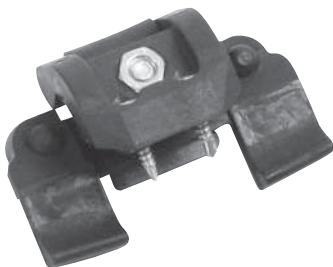

YP 026

SİYAH KLİPS
BLACK TAB