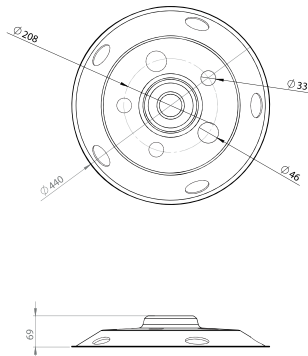

JK 442101

JK 442102

ÜRÜN ÖZELLİKLERİ / PRODUCT SPECIFICATION

ÖN / FRONT

ARKA / REAR

	ÖN / FRONT	ARKA / REAR
Model :	SİMÜLATÖR	SİMÜLATÖR
Koli İçi Adedi :	2 (1 Set)	2 (1 Set)
Carton in Pc.		

Kullanıldığı araçlar / Available for
Iveco, Isuzu, Mitsubishi
16" x 6.0" (5 Bijon)