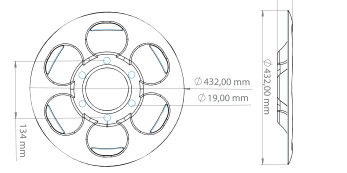

ÜRÜN ÖZELLİKLERİ / PRODUCT SPECIFICATION

JK 411103

Model : YONCA

Koli İçi Adedi : 20
Carton in Pc.

Kullanıldığı araçlar / Available for
Ford...

JK 411104

Model : YONCA

Koli İçi Adedi : 15
Carton in Pc.

Kullanıldığı araçlar / Available for
Mercedes, Volkswagen...

JK 411304

Model : YONCA

Koli İçi Adedi : 15
Carton in Pc.

Kullanıldığı araçlar / Available for
Mercedes, Volkswagen...