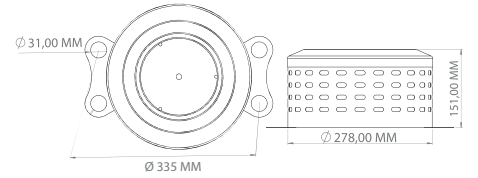

22.5"

AKS TASI

ELİPS DELİKLİ / ELİPS HOLES

PASLANMAZ / STAINLESS

UZUN / LONG
JK 129102

ORTA / MEDIUM
JK 130102

KISA / SHORT
JK 131102

ÜRÜN ÖZELLİKLERİ / PRODUCT SPECIFICATION