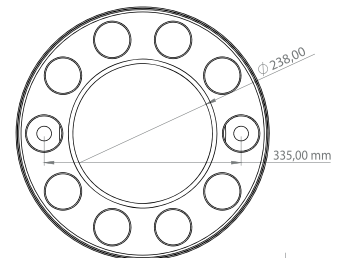

ÜRÜN ÖZELLİKLERİ / PRODUCT SPECIFICATION

DOLU / SOLID BODY

BOŞ / HOLLOW BODY

	DOLU / SOLID BODY	BOŞ / HOLLOW BODY
Model	: ÇEMBER	ÇEMBER
Koli İçi Adedi : 12 Carton in Pc.		12
Renk/Colour	:	

Kullanıldığı araçlar / Available for
Mercedes, Mitsubishi, BMC, Daf, Volvo, Neoplan, Scania,
Man, Setra, Iveco, Chrysler, Renault, Bova, Vanhool, Ford...