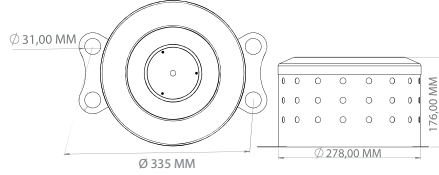

22.5"

AKS TASI

SÜPER DELİKLİ / SUPER HOLES

PASLANMAZ / STAINLESS

UZUN / LONG
JK 132102

ORTA / MEDIUM
JK 133102

KISA / SHORT
JK 134102

ÜRÜN ÖZELLİKLERİ / PRODUCT SPECIFICATION