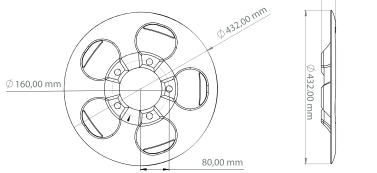

16"

YONCA

ÖN / FRONT • ARKA / REAR

PASLANMAZ / STAINLESS

NİKEL / NICKEL

ÖN / FRONT • ARKA / REAR

JK 411103

ÖN / FRONT • ARKA / REAR