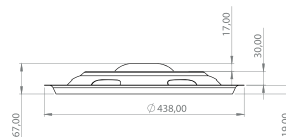

	ÖN / FRONT	ARKA / REAR
Model	: SİMÜLATÖR	SİMÜLATÖR
Koli İçi Adedi	: 2 (1 Set)	2 (1 Set)
Carton in Pc.		

Kullanıldığı araçlar / Available for
Iveco Daily 16" x 5.5"

16"

SİMÜLATÖR

ÇİFT TEKER / DOUBLE RING

ÖN / FRONT