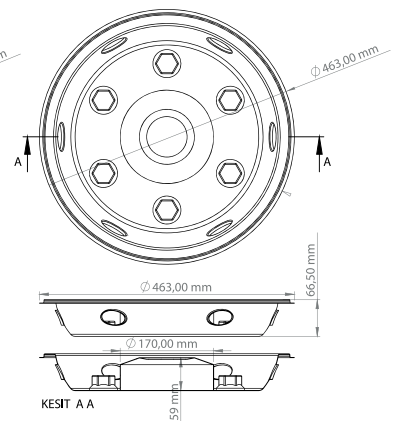

17.5"
FAVORİ

ÖN / FRONT

ARKA / REAR

PASLANMAZ / STAINLESS

METAL BOYALI / METAL PAINTED

NİKEL / NICKEL

ÜRÜN ÖZELLİKLERİ / PRODUCT SPECIFICATION

ÖN / FRONT

ARKA / REAR

	ÖN / FRONT	ARKA / REAR
Model	FAVORİ	FAVORİ
Koli İçi Adedi : Carton in Pc.	10	6
Renk/Colour		

Kullanıldığı araçlar / Available for
Mercedes, Mitsubishi, Magirus, Man, Iveco, Renault...