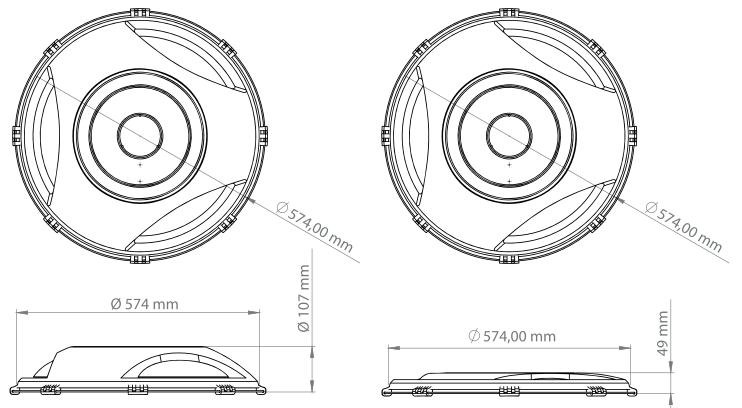

ÜRÜN ÖZELLİKLERİ / PRODUCT SPECIFICATION

ÖN / FRONT

ARKA / REAR

	ÖN / FRONT	ARKA / REAR
Model	: NEOPLAN	NEOPLAN
Koli İçi Adedi : 16 Carton in Pc.		16
Renk/Colour	: ○○	

Kullanıldığı araçlar / Available for
Mercedes, Mitsubishi, BMC, Daf, Volvo, Neoplan, Scania,
Man, Setra, Iveco, Chrysler, Renault, Bova, Vanhool, Ford...