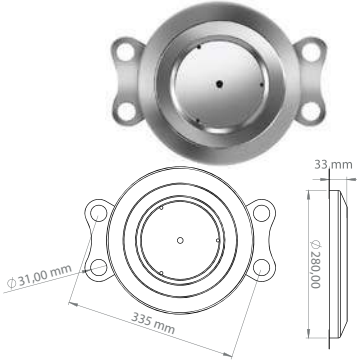

22.5"

PORYA

ÖN / FRONT

PASLANMAZ / STAINLESS

ÖN / FRONT
JK 135101

ÖN / FRONT
JK 136101

ÖN / FRONT
JK 137101

ÜRÜN ÖZELLİKLERİ / PRODUCT SPECIFICATION