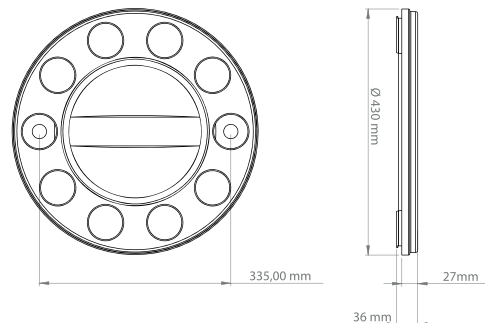

22.5"

ŞERİT
ÇEMBER

PASLANMAZ / STAINLESS

METAL BOYALI / METAL PAINTED

NİKEL / NICKEL

DOLU / SOLID BODY

DOLU / SOLID BODY

DOLU / SOLID BODY

ÜRÜN ÖZELLİKLERİ / PRODUCT SPECIFICATION

DOLU / SOLID BODY

DOLU / SOLID BODY

Model : **ÇEMBER**

Koli İçi Adedi : 12
Carton in Pc.

Renk/Colour :

Kullanıldığı araçlar / Available for
Mercedes, Mitsubishi, BMC, Daf, Volvo, Neoplan, Scania,
Man, Setra, Iveco, Chrysler, Renault, Bova, Vanhool, Ford...