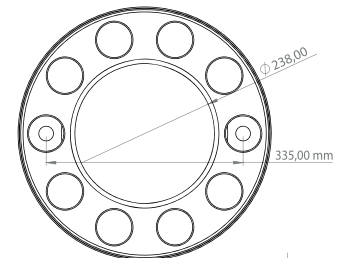

22.5"
ÇEMBER

PASLANMAZ / STAINLESS

NİKEL / NICKEL

DOLU / SOLID BODY BOŞ / HOLLOW BODY

DOLU / SOLID BODY BOŞ / HOLLOW BODY

ÜRÜN ÖZELLİKLERİ / PRODUCT SPECIFICATION

DOLU / SOLID BODY

BOŞ / HOLLOW BODY

	DOLU / SOLID BODY	BOŞ / HOLLOW BODY
Model	: ÇEMBER	ÇEMBER
Koli İçi Adedi : 12 Carton in Pc.		12

Kullanıldığı araçlar / Available for
Mercedes, Mitsubishi, BMC, Daf, Volvo, Neoplan, Scania,
Man, Setra, Iveco, Chrysler, Renault, Bova, Vanhool, Ford...