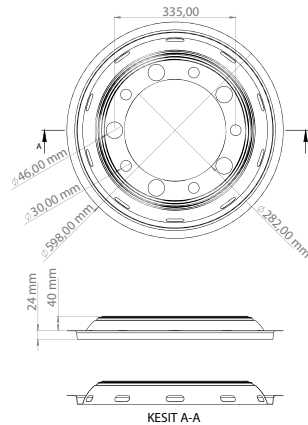

KESİT A-A

KESİT A-A

22.5"

SİMÜLATÖR
BUS

ÖN / FRONT

ARKA / REAR

PASLANMAZ / STAINLESS

ÖN / FRONT