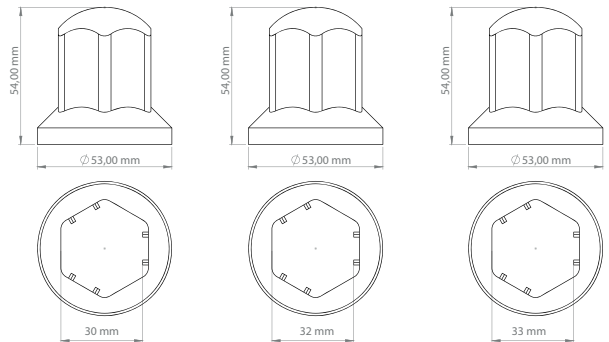

UBJ 030 • UBJ 032 • UBJ 033

KROM KAPLAMA
PLASTİK BİJON KAPAKLARI - UZUN
PLASTIC NICKEL NUT CAPS - LONG