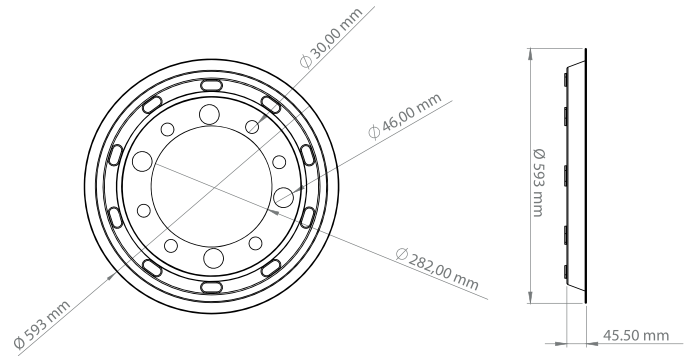

22.5"
PİLOT

ÖN / FRONT • ARKA / REAR

PASLANMAZ / STAINLESS

ÖN / FRONT • ARKA / REAR

JK 114100

METAL BOYALI / METAL PAINTED

ÖN / FRONT • ARKA / REAR

JK 114210

NİKEL / NICKEL

ÖN / FRONT • ARKA / REAR

JK 114300

ÜRÜN ÖZELLİKLERİ / PRODUCT SPECIFICATION

ÖN / FRONT • ARKA / REAR

ÖN / FRONT • ARKA / REAR

Model : PİLOT

Koli İçi Adedi : 10
Carton in Pc.

Renk/Colour :

Kullanıldığı araçlar / Available for
Mercedes, Mitsubishi, BMC, Daf, Volvo, Neoplan, Scania,
Man, Setra, Iveco, Chrysler, Renault, Bova, Vanhool, Ford...