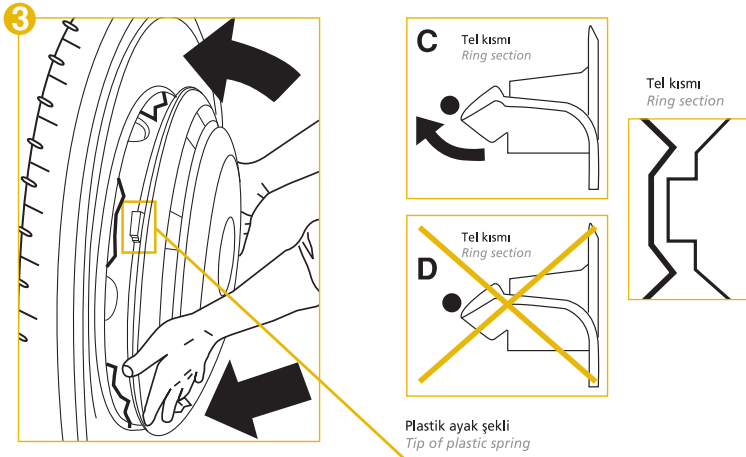

Plastik ayaklarından montaj sesini duyana kadar şekilde gösterildiği gibi jant kapağını itin.
Push the wheel cover and let the springs to go off.

Şekil 4' de gösterildiği gibi jant kapağını sıkı bir biçimde ortada yer alan hava deliklerinden kavrayarak dışarıya doğru çekiniz.
Grasp the wheel covers in and the central air holes as shown in figure 4 and pull outwards.