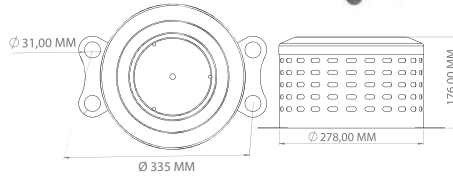

22.5"

AKS TASI

ELİPS DELİKLİ / ELİPS HOLES

PASLANMAZ / STAINLESS

UZUN / LONG
JK 129102

ORTA / MEDIUM
JK 130102

KISA / SHORT
JK 131102

ÜRÜN ÖZELLİKLERİ / PRODUCT SPECIFICATION