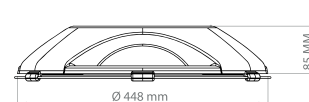

	ÖN / FRONT	ARKA / REAR
Model	: NEOPLAN	NEOPLAN
Koli İçi Adedi : Carton in Pc.	10	10
Renk/Colour	: ○○	

Kullanıldığı araçlar / Available for
Mercedes, Mitsubishi, Magirus, Man, Iveco, Renault...

Ø 448 mm