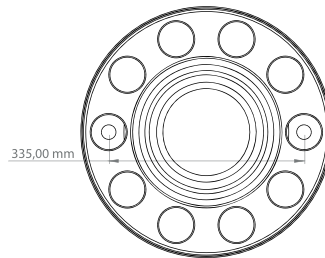

22.5"
ÇEMBER

PASLANMAZ / STAINLESS

NİKEL / NICKEL

DOLU / SOLID BODY BOŞ / HOLLOW BODY

DOLU / SOLID BODY BOŞ / HOLLOW BODY

ÜRÜN ÖZELLİKLERİ / PRODUCT SPECIFICATION

DOLU / SOLID BODY

BOŞ / HOLLOW BODY

	DOLU / SOLID BODY	BOŞ / HOLLOW BODY
Model	: ÇEMBER	ÇEMBER
Koli İçi Adedi : 12 Carton in Pc.		12

Kullanıldığı araçlar / Available for
Mercedes, Mitsubishi, BMC, Daf, Volvo, Neoplan, Scania,
Man, Setra, Iveco, Chrysler, Renault, Bova, Vanhool, Ford...