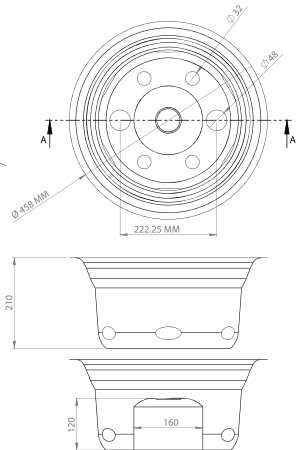

JK 443101

JK 443102

ÜRÜN ÖZELLİKLERİ / PRODUCT SPECIFICATION

ÖN / FRONT

ARKA / REAR

	ÖN / FRONT	ARKA / REAR
Model :	SİMÜLATÖR	SİMÜLATÖR
Koli İçi Adedi :	2 (1 Set)	2 (1 Set)
Carton in Pc.		

Kullanıldığı araçlar / Available for
Iveco, Isuzu, Mitsubishi
16" x 6.0" (6 Bijon)