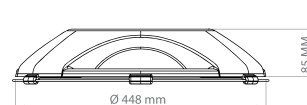

Kullanıldığı araçlar / Available for
Mercedes, Mitsubishi, Magirus, Man, Iveco, Renault...

17.5"
NEOPLAN

ÖN / FRONT

ARKA / REAR

ARMALI PLASTİK / WITH LOGO PLASTIC

ÖN / FRONT

NP 308611
Beyaz / White

ARKA / REAR