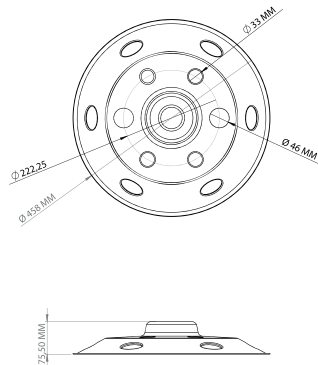

JK 443101

JK 443102

ÜRÜN ÖZELLİKLERİ / PRODUCT SPECIFICATION

ÖN / FRONT

ARKA / REAR

	ÖN / FRONT	ARKA / REAR
Model :	SİMÜLATÖR	SİMÜLATÖR
Koli İçi Adedi :	2 (1 Set)	2 (1 Set)
Carton in Pc.		

Kullanıldığı araçlar / Available for
Iveco, Isuzu, Mitsubishi
16" x 6.0" (6 Bijon)