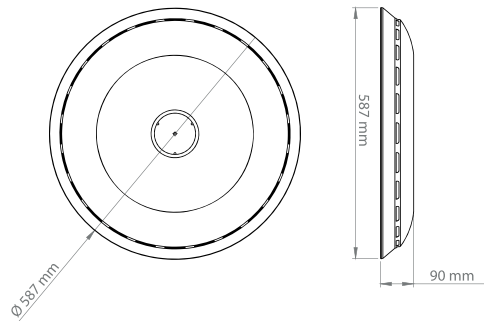

22.5"
SETRA

ÖN / FRONT • ARKA / REAR

PASLANMAZ / STAINLESS

ÖN / FRONT • ARKA / REAR

JK 107100

METAL BOYALI / METAL PAINTED

ÖN / FRONT • ARKA / REAR

JK 107210

NİKEL / NICKEL

ÖN / FRONT • ARKA / REAR

JK 107300

ÜRÜN ÖZELLİKLERİ / PRODUCT SPECIFICATION

ÖN / FRONT • ARKA / REAR

ÖN / FRONT • ARKA / REAR

Model : SETRA

Koli İçi Adedi : 10
Carton in Pc.

Renk/Colour :

Kullanıldığı araçlar / Available for
Mercedes, Mitsubishi, BMC, Daf, Volvo, Neoplan, Scania,
Man, Setra, Iveco, Chrysler, Renault, Bova, Vanhool, Ford...