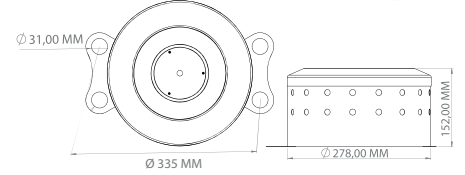

22.5"

AKS TASI

SÜPER DELİKLİ / SUPER HOLES

PASLANMAZ / STAINLESS

UZUN / LONG
JK 132102

ORTA / MEDIUM
JK 133102

KISA / SHORT
JK 134102

ÜRÜN ÖZELLİKLERİ / PRODUCT SPECIFICATION