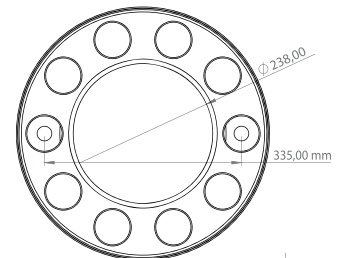

22.5"
ÇEMBER

PUNTALI / SPOT WELDING

PASLANMAZ / STAINLESS

METAL BOYALI / METAL PAINTED

NİKEL / NICKEL

DOLU / SOLID BODY BOŞ / HOLLOW BODY

DOLU / SOLID BODY BOŞ / HOLLOW BODY

DOLU / SOLID BODY BOŞ / HOLLOW BODY

ÜRÜN ÖZELLİKLERİ / PRODUCT SPECIFICATION

DOLU / SOLID BODY

BOŞ / HOLLOW BODY

	DOLU / SOLID BODY	BOŞ / HOLLOW BODY
Model	: ÇEMBER	ÇEMBER
Koli İçi Adedi : 8 Carton in Pc.	8	8
Renk/Colour	:	

Kullanıldığı araçlar / Available for
Mercedes, Mitsubishi, BMC, Daf, Volvo, Neoplan, Scania,
Man, Setra, Iveco, Chrysler, Renault, Bova, Vanhool, Ford...