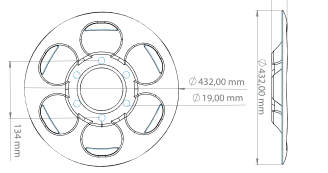

16"

YONCA

ÖN / FRONT • ARKA / REAR

PASLANMAZ / STAINLESS

NİKEL / NICKEL

ÖN / FRONT • ARKA / REAR

JK 411103

ÖN / FRONT • ARKA / REAR

JK 411104

ÖN / FRONT • ARKA / REAR

JK 411304

ÜRÜN ÖZELLİKLERİ / PRODUCT SPECIFICATION

JK 411103

Model : YONCA

Koli İçi Adedi : 20
Carton in Pc.

Kullanıldığı araçlar / Available for
Ford...

JK 411104

Model : YONCA

Koli İçi Adedi : 15
Carton in Pc.

Kullanıldığı araçlar / Available for
Mercedes, Volkswagen...

JK 411304

Model : YONCA

Koli İçi Adedi : 15
Carton in Pc.

Kullanıldığı araçlar / Available for
Mercedes, Volkswagen...