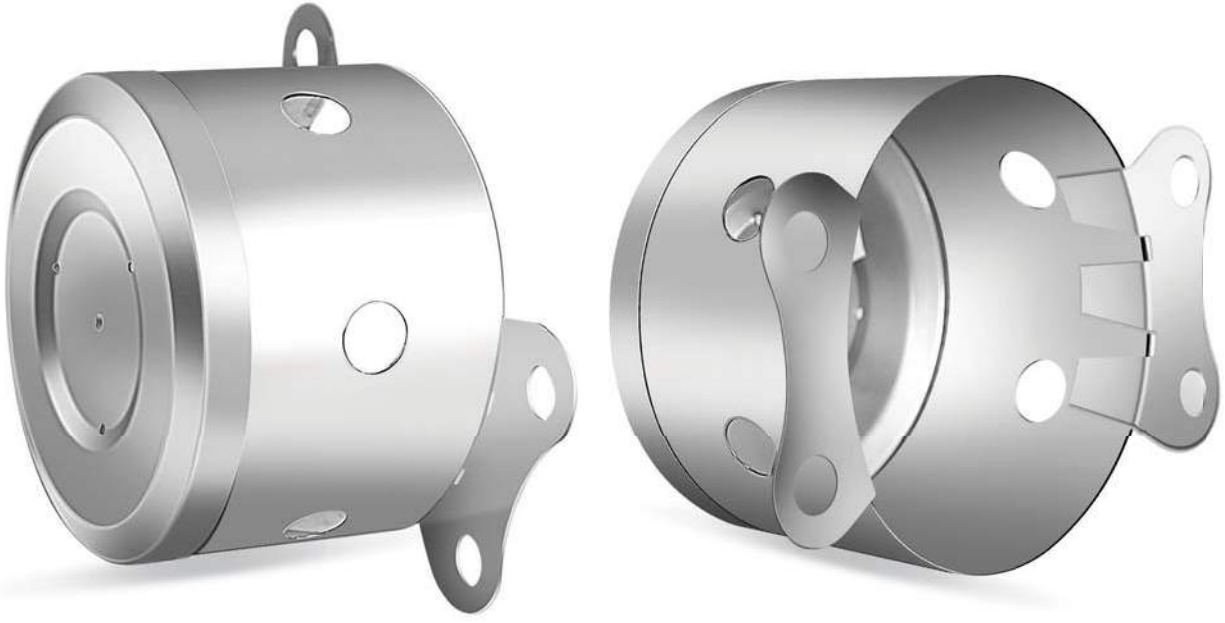

19.5"

AKS TASI

YUVARLAK DELİKLİ / ROUND HOLES