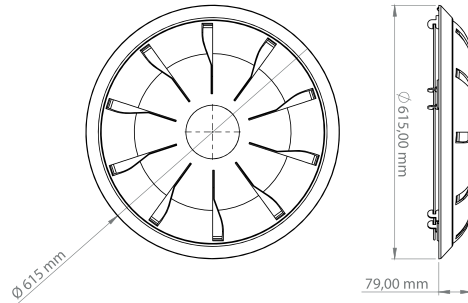

22.5"
SETRA

ÖN / FRONT • ARKA / REAR

ÖN / FRONT • ARKA / REAR

PLASTİK / PLASTIC

ÖN / FRONT • ARKA / REAR

SP 107410
Beyaz / White

ÖN / FRONT • ARKA / REAR

SP 107420
Gri / Grey