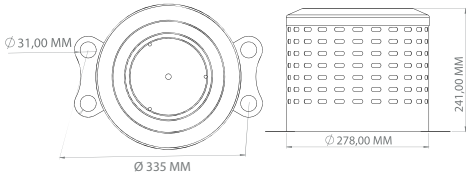

22.5"

AKS TASI

ELİPS DELİKLİ / ELİPS HOLES

PASLANMAZ / STAINLESS

UZUN / LONG
JK 129102

ORTA / MEDIUM
JK 130102

KISA / SHORT
JK 131102

ÜRÜN ÖZELLİKLERİ / PRODUCT SPECIFICATION