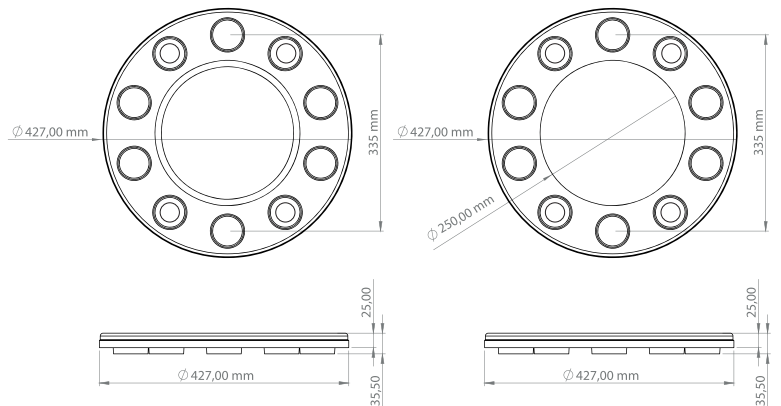

ÜRÜN ÖZELLİKLERİ / PRODUCT SPECIFICATION

DOLU / SOLID BODY

BOŞ / HOLLOW BODY

	DOLU / SOLID BODY	BOŞ / HOLLOW BODY
Model	: ÇEMBER	ÇEMBER
Koli İçi Adedi : 8 Carton in Pc.	8	8
Renk/Colour	:	

Kullanıldığı araçlar / Available for
Mercedes, Mitsubishi, BMC, Daf, Volvo, Neoplan, Scania,
Man, Setra, Iveco, Chrysler, Renault, Bova, Vanhool, Ford...