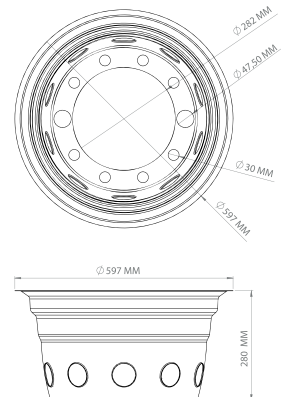

22.5"

SİMÜLATÖR
BUS

PASLANMAZ / STAINLESS

ÖN / FRONT

ARKA / REAR

ÜRÜN ÖZELLİKLERİ / PRODUCT SPECIFICATION

ÖN / FRONT

ARKA / REAR

	ÖN / FRONT	ARKA / REAR
Model	: SİMÜLATÖR	SİMÜLATÖR
Koli İçi Adedi : Carton in Pc.	10	6

Kullanıldığı araçlar / Available for
Mercedes, Mitsubishi, BMC, Daf, Volvo, Neoplan, Scania,
Man, Setra, Iveco, Chrysler, Renault, Bova, Vanhool, Ford...