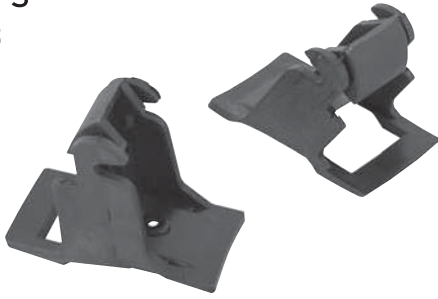

Koli İçi Adedi : 3
Carton in Pc.

YP 022

KLİPS
TAB

YP 023

JANT KAPAĞI AYNASI - 22,5"
MIRROR WHEEL COVER

YP 024

JANT KAPAĞI AYNASI - 17,5"
MIRROR WHEEL COVER

YP 025