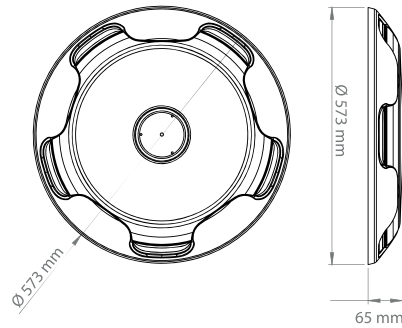

22.5"

ORJ.
TRAVEGO

ÖN / FRONT • ARKA / REAR

PASLANMAZ / STAINLESS

ÖN / FRONT • ARKA / REAR

JK 102100

ÜRÜN ÖZELLİKLERİ / PRODUCT SPECIFICATION

ÖN / FRONT • ARKA / REAR

ÖN / FRONT • ARKA / REAR

Model : ORJ. TRAVEGO

Koli İçi Adedi : 10
Carton in Pc.

Kullanıldığı araçlar / Available for
Mercedes, Mitsubishi, BMC, Daf, Volvo, Neoplan, Scania,
Man, Setra, Iveco, Chrysler, Renault, Bova, Vanhool, Ford...