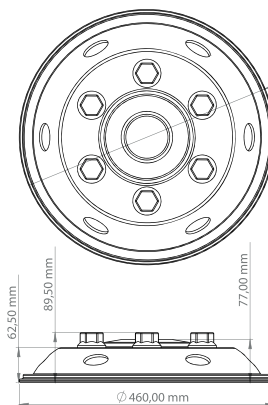

ARKA / REAR

JK 304302

ÜRÜN ÖZELLİKLERİ / PRODUCT SPECIFICATION

ÖN / FRONT

ARKA / REAR

	ÖN / FRONT	ARKA / REAR
Model	FAVORİ	FAVORİ
Koli İçi Adedi : Carton in Pc.	10	6
Renk/Colour	    	

Kullanıldığı araçlar / Available for
Mercedes, Mitsubishi, Magirus, Man, Iveco, Renault...