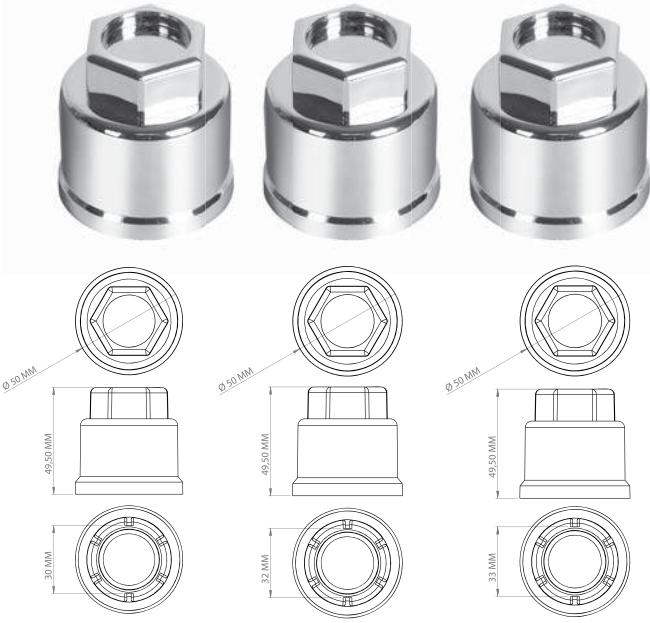

ABJ 030 - ABJ 032 - ABJ 033

PLASTİK KROM KAPLAMA BİJON KAPAĞI
PLASTIC NICKEL NUT CAPS