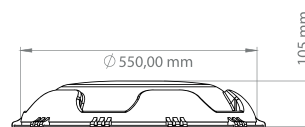

22.5"
TRAVEGO

PLASTİK / PLASTIC

ÖN / FRONT

ARKA / REAR

ÖN / FRONT

ARKA / REAR

ÖN / FRONT

ARKA / REAR

ÜRÜN ÖZELLİKLERİ / PRODUCT SPECIFICATION

ÖN / FRONT

ARKA / REAR

	ÖN / FRONT	ARKA / REAR
Model	: TRAVEGO	TRAVEGO
Koli İçi Adedi : 15 Carton in Pc.		35
Renk/Colour	:	

Kullanıldığı araçlar / Available for
Mercedes, Mitsubishi, BMC, Daf, Volvo, Neoplan, Scania,
Man, Setra, Iveco, Chrysler, Renault, Bova, Vanhool, Ford...