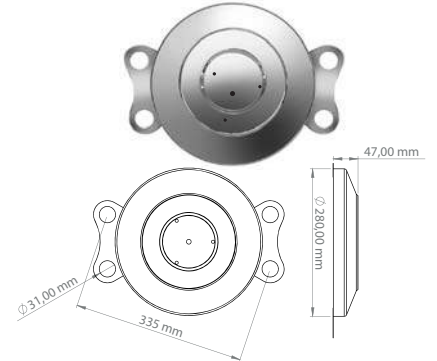

22.5"

PORYA

ÖN / FRONT

PASLANMAZ / STAINLESS

ÖN / FRONT
JK 135101

ÖN / FRONT
JK 136101

ÖN / FRONT
JK 137101

ÜRÜN ÖZELLİKLERİ / PRODUCT SPECIFICATION