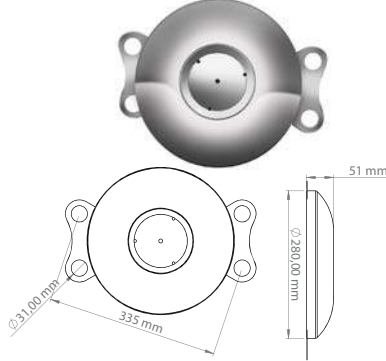

22.5"

PORYA

ÖN / FRONT

PASLANMAZ / STAINLESS

ÖN / FRONT
JK 135101

ÖN / FRONT
JK 136101

ÖN / FRONT
JK 137101

ÜRÜN ÖZELLİKLERİ / PRODUCT SPECIFICATION