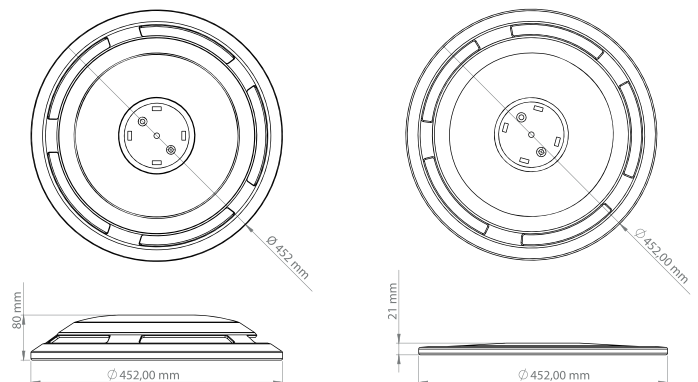

16"

YONCA

ÖN / FRONT • ARKA / REAR

PASLANMAZ / STAINLESS

NİKEL / NICKEL

ÖN / FRONT • ARKA / REAR

JK 411103

ÖN / FRONT • ARKA / REAR