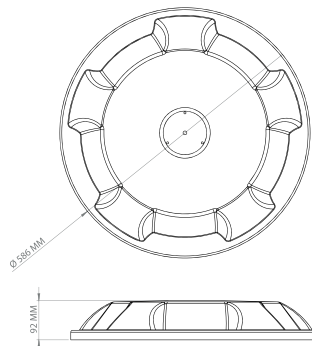

22.5"

SİMÜLATÖR
TRUCK

ÖN / FRONT

ARKA / REAR

PASLANMAZ / STAINLESS

ÖN / FRONT

ARKA / REAR

JK 112101