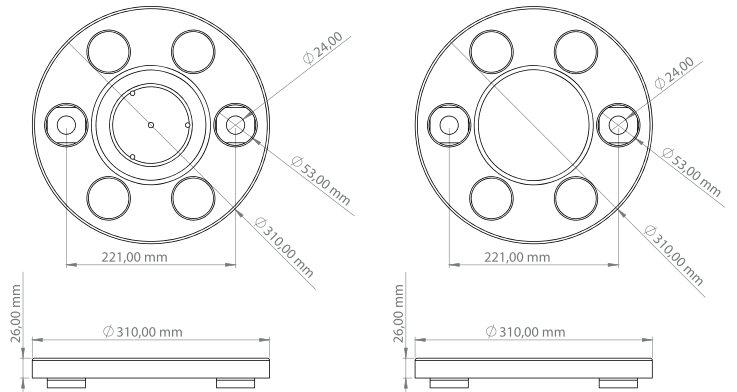

17.5"
ÇEMBER

DOLU / SOLID BODY

BOŞ / HOLLOW BODY

PASLANMAZ / STAINLESS

METAL BOYALI / METAL PAINTED

NİKEL / NICKEL

DOLU / SOLID BODY BOŞ / HOLLOW BODY

DOLU / SOLID BODY BOŞ / HOLLOW BODY

DOLU / SOLID BODY BOŞ / HOLLOW BODY

ÜRÜN ÖZELLİKLERİ / PRODUCT SPECIFICATION

DOLU / SOLID BODY

BOŞ / HOLLOW BODY

	DOLU / SOLID BODY	BOŞ / HOLLOW BODY
Model	: ÇEMBER	ÇEMBER
Koli İçi Adedi : Carton in Pc.	18	18
Renk/Colour	:	

Kullanıldığı araçlar / Available for
Mercedes, Mitsubishi, Magirus, Man, Iveco, Renault...