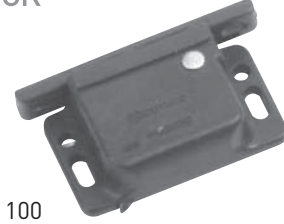

Koli İçi Adedi : 24
Carton in Pc.

YP 006

KORİDOR IZGARASI
GRILLE FOR BUS CORRIDOR

Koli İçi Adedi : 100
Carton in Pc.

YP 007

BUZDOLABI KİLİDİ
COOLER LOCK

Koli İçi Adedi : 100
Carton in Pc.

YP 008